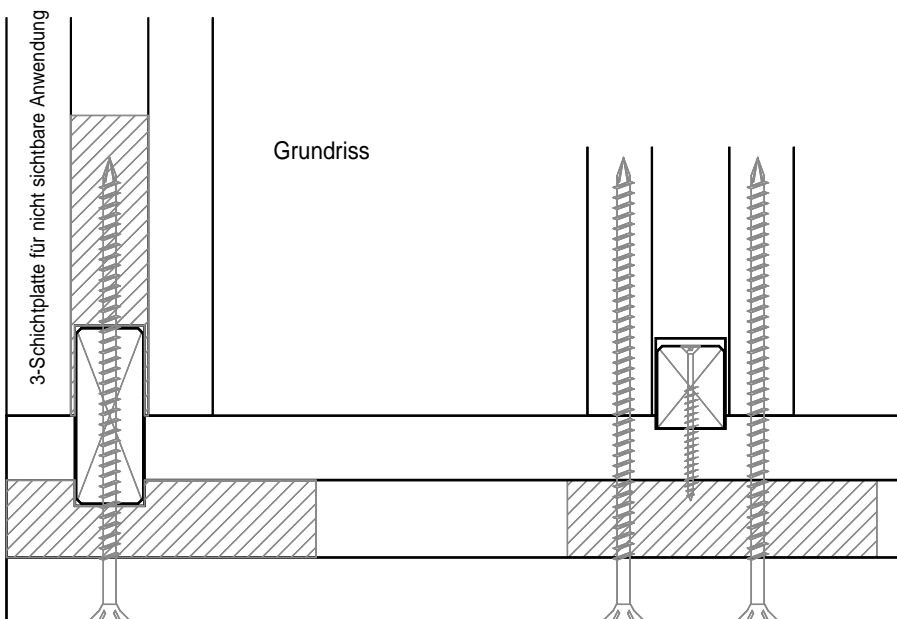

## GFP® Grossformatplatte

Sonderausführung: UI-Platte

### UI-Platte:

GFP® Grossformatplatten sind auch mit Hohlraumssystem erhältlich. Die Hohlräume ermöglichen verdeckte Leitungsführungen.  
siehe auch: [www.ui-holzplatte.ch](http://www.ui-holzplatte.ch)

5-Schichtplatte für sichtbare Anwendung