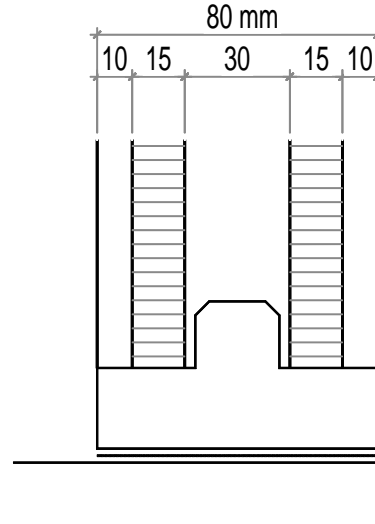

## GFP® Grossformatplatte

Sonderausführung: UI-Platte

### UI-Platte:

GFP® Grossformatplatten sind auch mit Hohlraumssystem erhältlich. Die Hohlräume ermöglichen verdeckte Leitungsführungen.  
siehe auch: [www.ui-holzplatte.ch](http://www.ui-holzplatte.ch)

5-Schichtplatte für sichtbare Anwendung