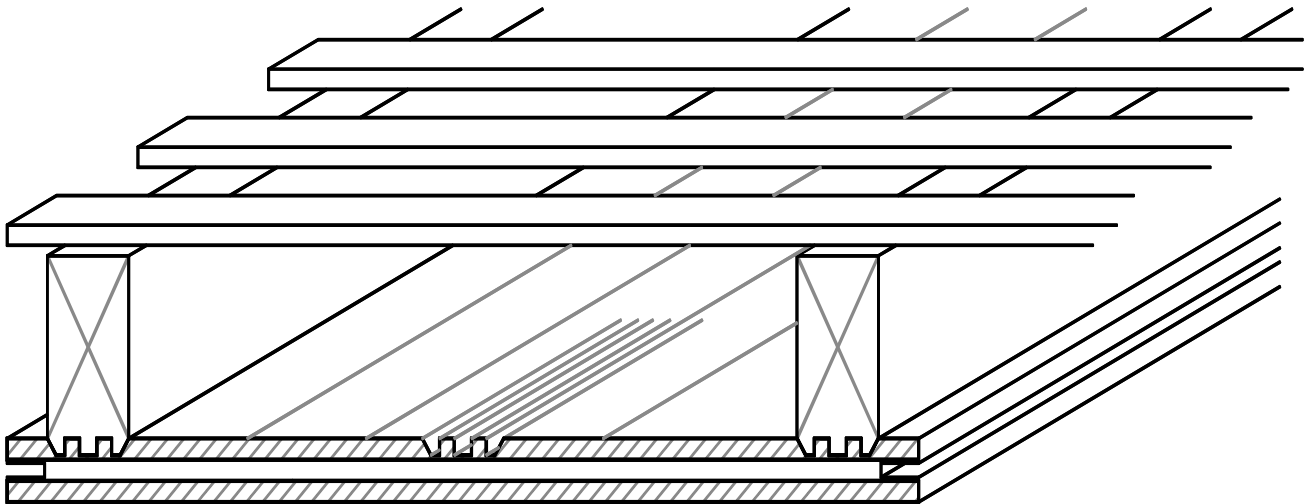

5-Schichtplatte für sichtbare Anwendung

### UI-Deckenelement

Klemmrippenplatte mit Blindrost: Ermöglicht den Einbau von Installationen am Bau. Isolation ausblasen mit Cellulose

Platten auf Mass geschnitten mit Stossnuten  
Rippeneinteilungen sind mit selbstklemmenden  
Profilnuten in die Platte eingefräst.  
Rippe beleimen und aufstecken - fertig!  
Kein Pressdruck erforderlich  
Rippen 60 - 120 mm, Platte mind. 27 mm