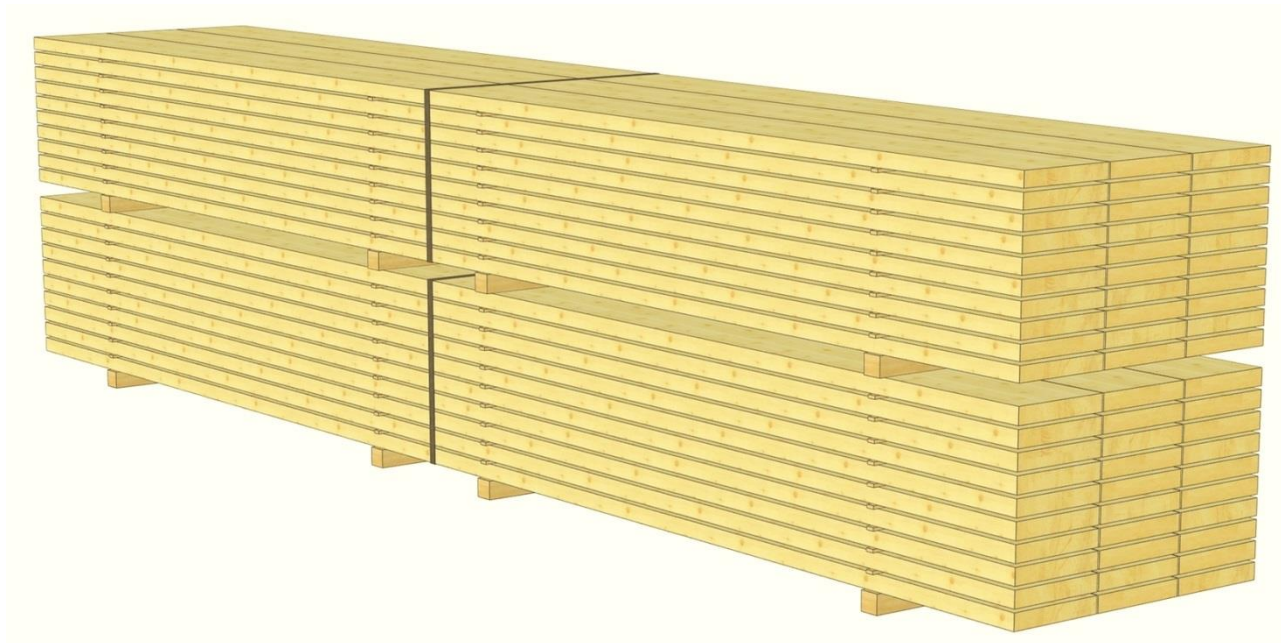

Planches d'échafaudage

Produit	Longueur	Pièces / paquet	Dimension	Prix CHF / m ³
Planches d'échafaudage	2.00 – 6.00 m	30 pcs.	45 / 50 x 280 mm	Sur demande
Carrelet	2.00 – 6.00 m	40 pcs.	45 / 50 x 250 mm	Sur demande
	Autres dimensions et longueurs sur demande			

Plus-values

Paquet ouvert	Sur demande	
Coupe de longueur	Sur demande	± 10 mm, facturation longueur standard
Taille	Sur demande	± 1 mm, facturation longueur standard

La liste complète des articles d'entrepreneurs est disponible sur: www.schilliger.ch
Sous-produits / bois massif / produits pour entrepreneur