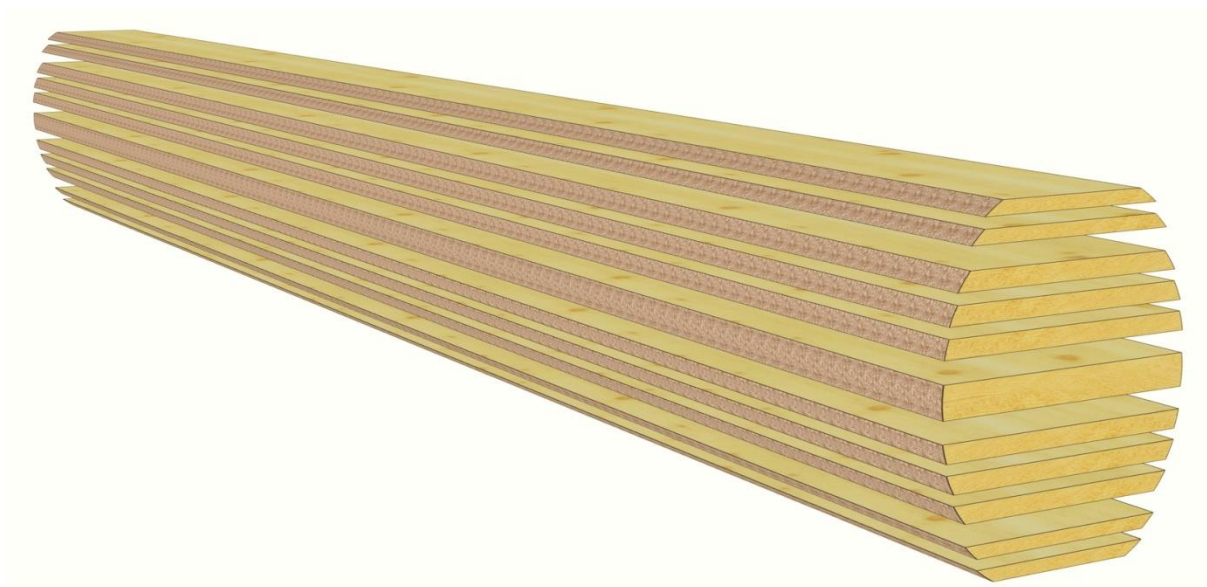

## Planches en plot feuillus et résineux

Essence	Sélection 1 <sup>ère</sup> cl.	Produit menuiserie 2 <sup>ème</sup> cl.	Produit de charpente
Epicéa/Sapin Mélèze Pin Douglas	Sur demande	Sur demande	Sur demande
Hêtre Chêne Frêne	Sur demande	Sur demande	Sur demande
Plus-value: Séchage au four Etuvé	Sur demande	Sur demande	

Longueur: Standard 5.00 m, autres longueurs sur demande.

Epaisseur: Disponible 24, 30, 36, 40, 45, 50, 60, 65, 70, 75 mm

Volume minimal: Par billon, moins de 1.0 m<sup>3</sup> plus-value pour petite quantité