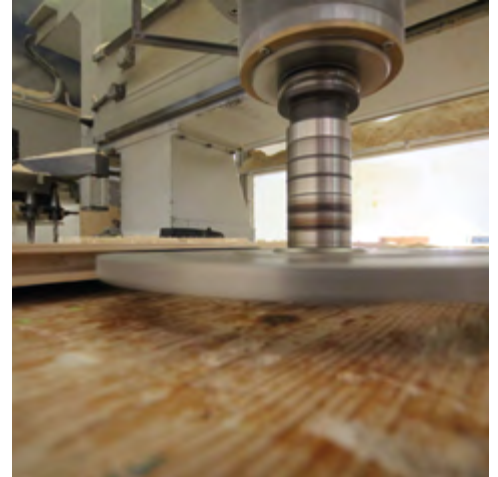

Neben Säge- und Hobelanlagen verfügt Schilliger Holz AG auch über Leim- und Plattenwerke. Zudem profitieren Sie von unseren kompetenten Beratungsdienstleistungen in den Bereichen Ingenieurholzbau, Oberflächentechnik und Produktion. Damit wird Schilliger Holz AG zum kompetenten und innovativen Partner für Ihr gesamtes Holzbauprojekt.