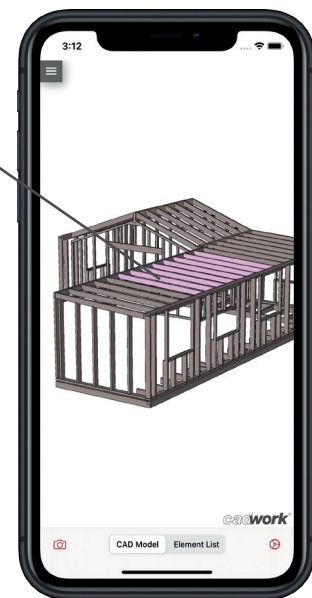

Alle Schilliger-Holzbauteile im Griff mit der App

MyElements

- Gesamte Schilliger - Stückliste kompakt auf dem Mobile Phone erleichtert die Materialkontrolle
- Plan in 3D beliebig zoom- und drehbar auf dem Display
- Das abgescannte Holzbauteil ist rot auf dem Plan sichtbar und zeigt, was wohin gehört!

Mit der MyElements App
QR-Code einlesen...

...Bauteil wird auf 3D-Plan und in
der Schilliger - Stückliste angezeigt.

App jetzt gratis herunterladen!