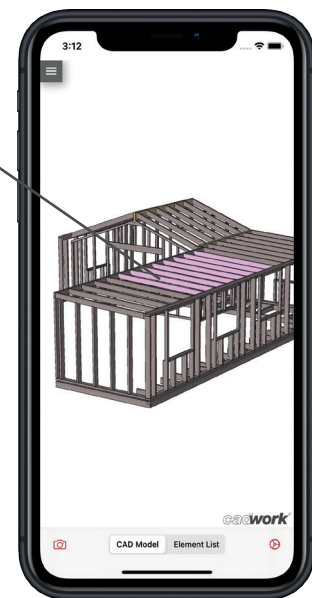

Alle Schilliger-Holzbauteile im Griff mit der App

# MyElements

- Gesamte Schilliger - Stückliste kompakt auf dem Mobile Phone erleichtert die Materialkontrolle
- Plan in 3D beliebig zoom- und drehbar auf dem Display
- Das abgescannte Holzbauteil ist rot auf dem Plan sichtbar und zeigt, was wohin gehört!

Mit der MyElements App  
QR-Code einlesen...

...Bauteil wird auf 3D-Plan und in  
der Schilliger - Stückliste angezeigt.