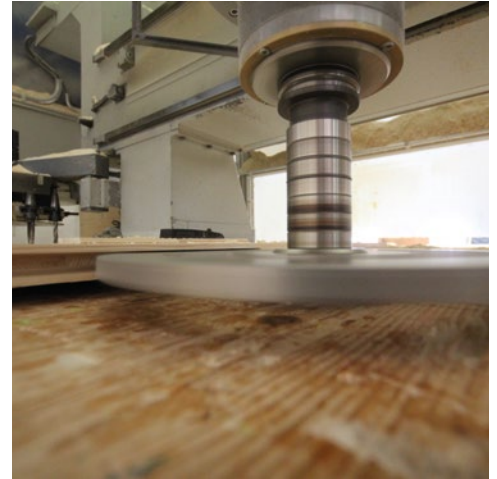

**SCHILLIGER
HOLZ**

KOMPETENZ
UND INNOVATION

L'île Ô umfasst zwei Theatersäle, die in einer schwimmenden Plattform untergebracht sind.

Die 200m³ CLT und Leimholz, die von Schilliger Bois geliefert wurden, sind im Innern fast durchgehend sichtbar.

SCHILLIGER HOLZ – VIELFALT AUS EINER HAND

Neben Säge- und Hobelanlagen verfügt Schilliger Holz AG auch über Leim- und Plattenwerke. Zudem profitieren Sie von unseren kompetenten Beratungsdienstleistungen in den Bereichen Ingenieurholzbau, Oberflächentechnik und Produktion. Damit wird Schilliger Holz AG zum kompetenten und innovativen Partner für Ihr gesamtes Holzbauprojekt.