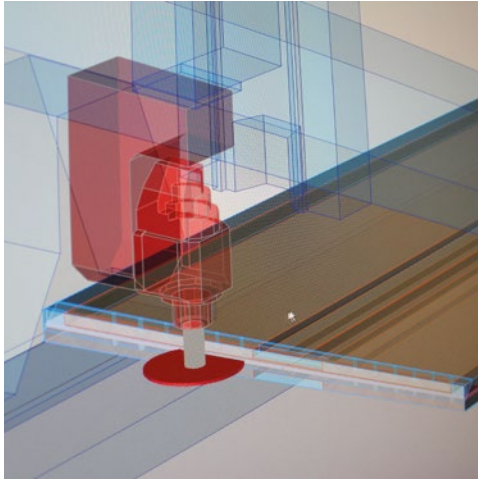

**SCHILLIGER
HOLZ**

KOMPETENZ
UND INNOVATION

L'île Ô umfasst zwei Theatersäle, die in einer schwimmenden Plattform untergebracht sind.

Die 200m³ CLT und Leimholz, die von Schilliger Bois geliefert wurden, sind im Innern fast durchgehend sichtbar.

SCHILLIGER HOLZ – VIELFALT AUS EINER HAND

Neben Säge- und Hobelanlagen verfügt Schilliger Holz AG auch über Leim- und Plattenwerke. Zudem profitieren Sie von unseren kompetenten Beratungsdienstleistungen in den Bereichen Ingenieurholzbau, Oberflächentechnik und Produktion. Damit wird Schilliger Holz AG zum kompetenten und innovativen Partner für Ihr gesamtes Holzbauprojekt.