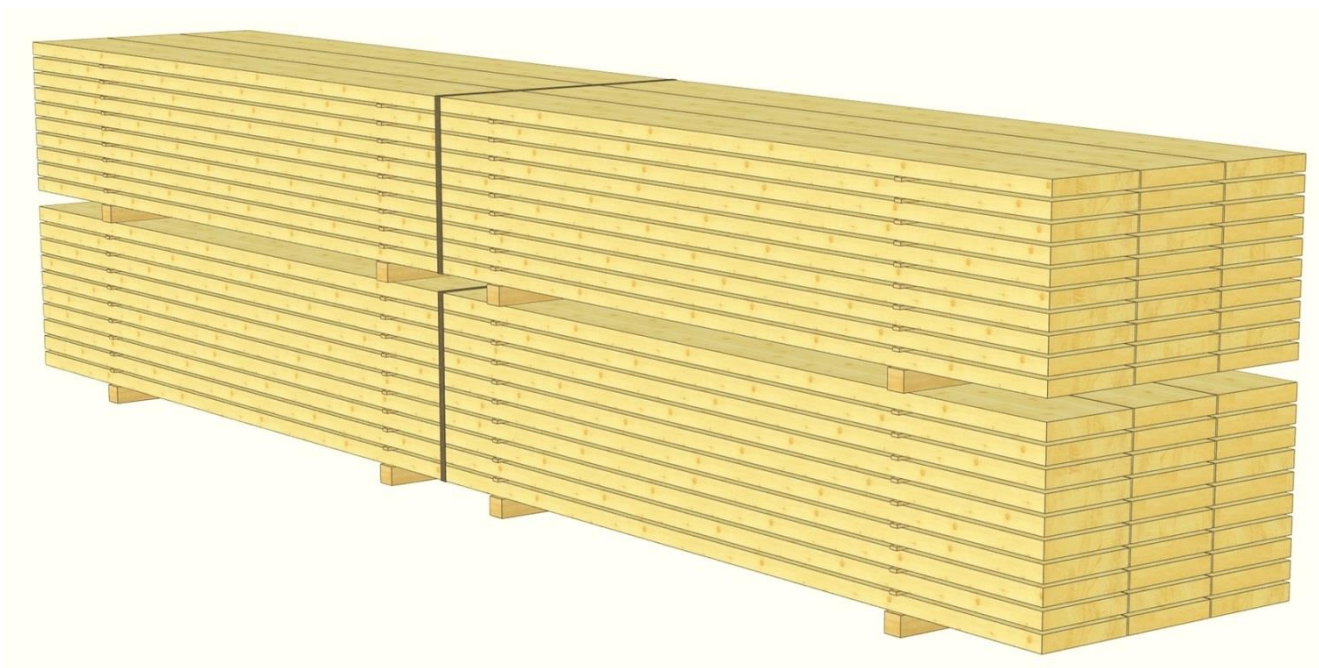

## Gerüstbretter aus Schweizer Holz

Produkt	Länge	Paketgrösse	Dimension	Preis CHF / m <sup>3</sup>
Gerüstbretter	2.00 - 6.00 m	30 Stück.	45 / 50 x 280 mm	Auf Anfrage
Gerüstbretter	2.00 - 6.00 m	40 Stück.	45 / 50 x 250 mm	Auf Anfrage
	Andere Dimensionen und Längen auf Anfrage			

### Zuschläge

Offenes Paket	Auf Anfrage	
Kappen	Auf Anfrage	± 10 mm, Verrechnung Standardlänge
Abbund	Auf Anfrage	± 1 mm, Verrechnung Standardlänge

Zertifikate und Zulassungen siehe Kapitel 11 oder unter: [www.schilliger.ch/Zertifikate](http://www.schilliger.ch/Zertifikate)