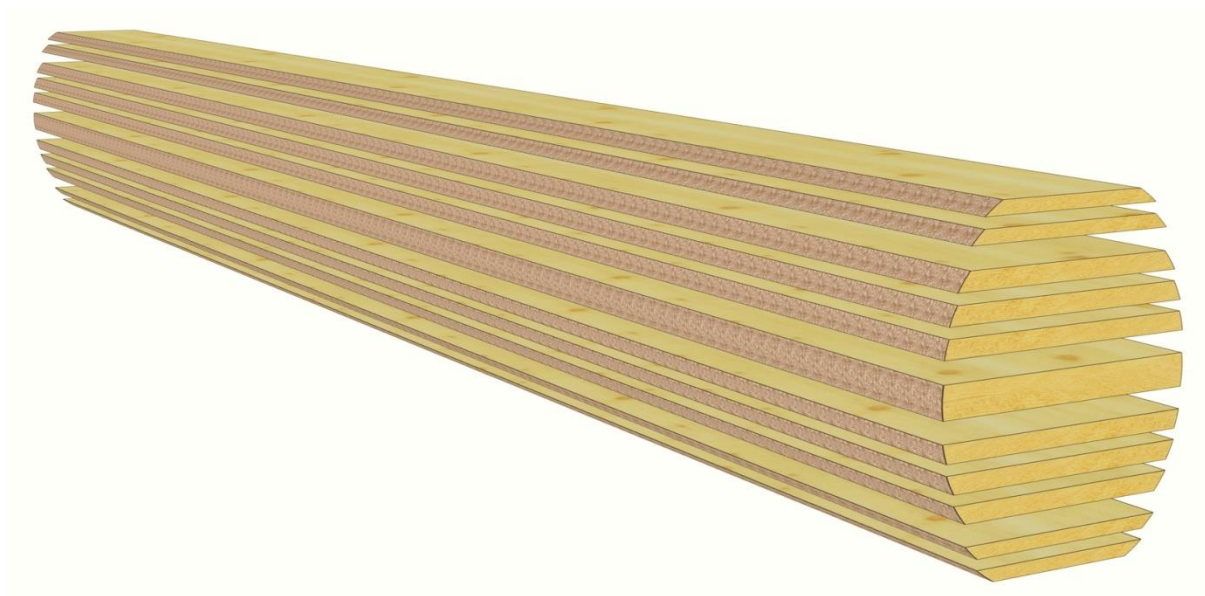

Klotzbretter Laub- und Nadelhölzer

Holzart	Auslese I. Kl.	Schreinerware II. Kl.	Zimmermannsware III. Kl.
Fichte/ Tanne Lärche Föhre Douglasie	Auf Anfrage	Auf Anfrage	auf Anfrage auf Anfrage
Buche Eiche Esche	Auf Anfrage	Auf Anfrage	auf Anfrage
Zuschläge: Ofentrocken Dämpfen	Auf Anfrage		

Längen: Standardlänge 5.00 m, andere auf Anfrage

Stärken: 24, 30, 36, 40, 45, 50, 60, 65, 70, 75 mm erhältlich.

Abnahmemenge: Stammweise, unter 1.00 m³ Kleinmengenzuschlag

Holzfeuchte: Ofentrocken 12% ± 2% Zuschlag Fr.110.00 m³
Lufttrocken Zuschlag Fr.110.00 m³