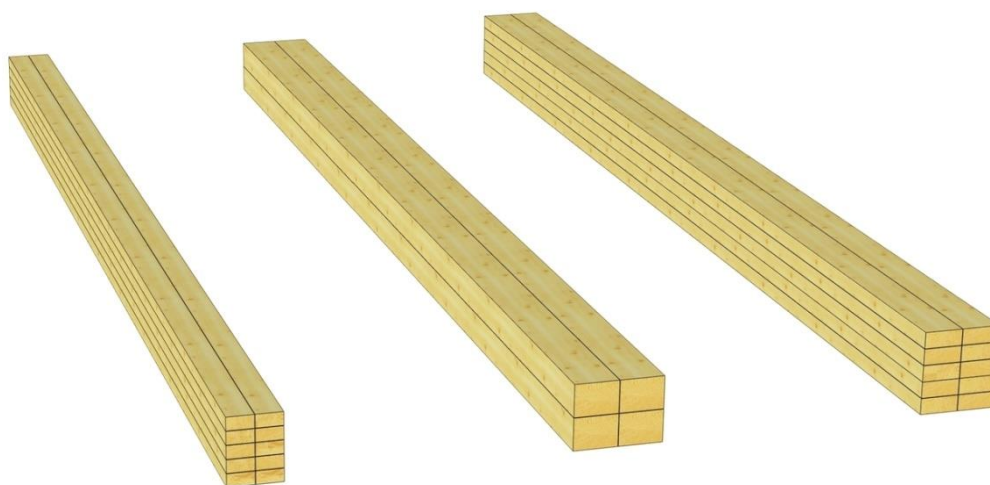

Latten massiv

Artikel Dimension	Preis roh, trocken Fr. / m ¹	Bundgrösse	Paketgrösse
24/48 mm	Auf Anfrage	10	300
30/50 mm		10	300
30/60 mm		10	320
30/70 mm		10	280
40/50 mm		6	180
40/60 mm		6	180
45/50 mm		6	180
50/50 mm		6	180
50/60 mm			120
60/60 mm			105
60/80 mm			84
Zuschläge pro m ³ : Kalibrieren* Hobeln, 4-seitig und fasen** Ablängen d.h. Zwischenlängen Tauchimprägnieren farblos Druckimprägnieren grün braun	Auf Anfrage		

* Verrechnungsmass entspricht Fertigmass plus 5 mm Zumass in Dicke

** Verrechnungsmass entspricht Fertigmass plus 5 mm Zumass in Dicke und Breite

Standardlänge: 5.00 m, andere Längen auf Anfrage